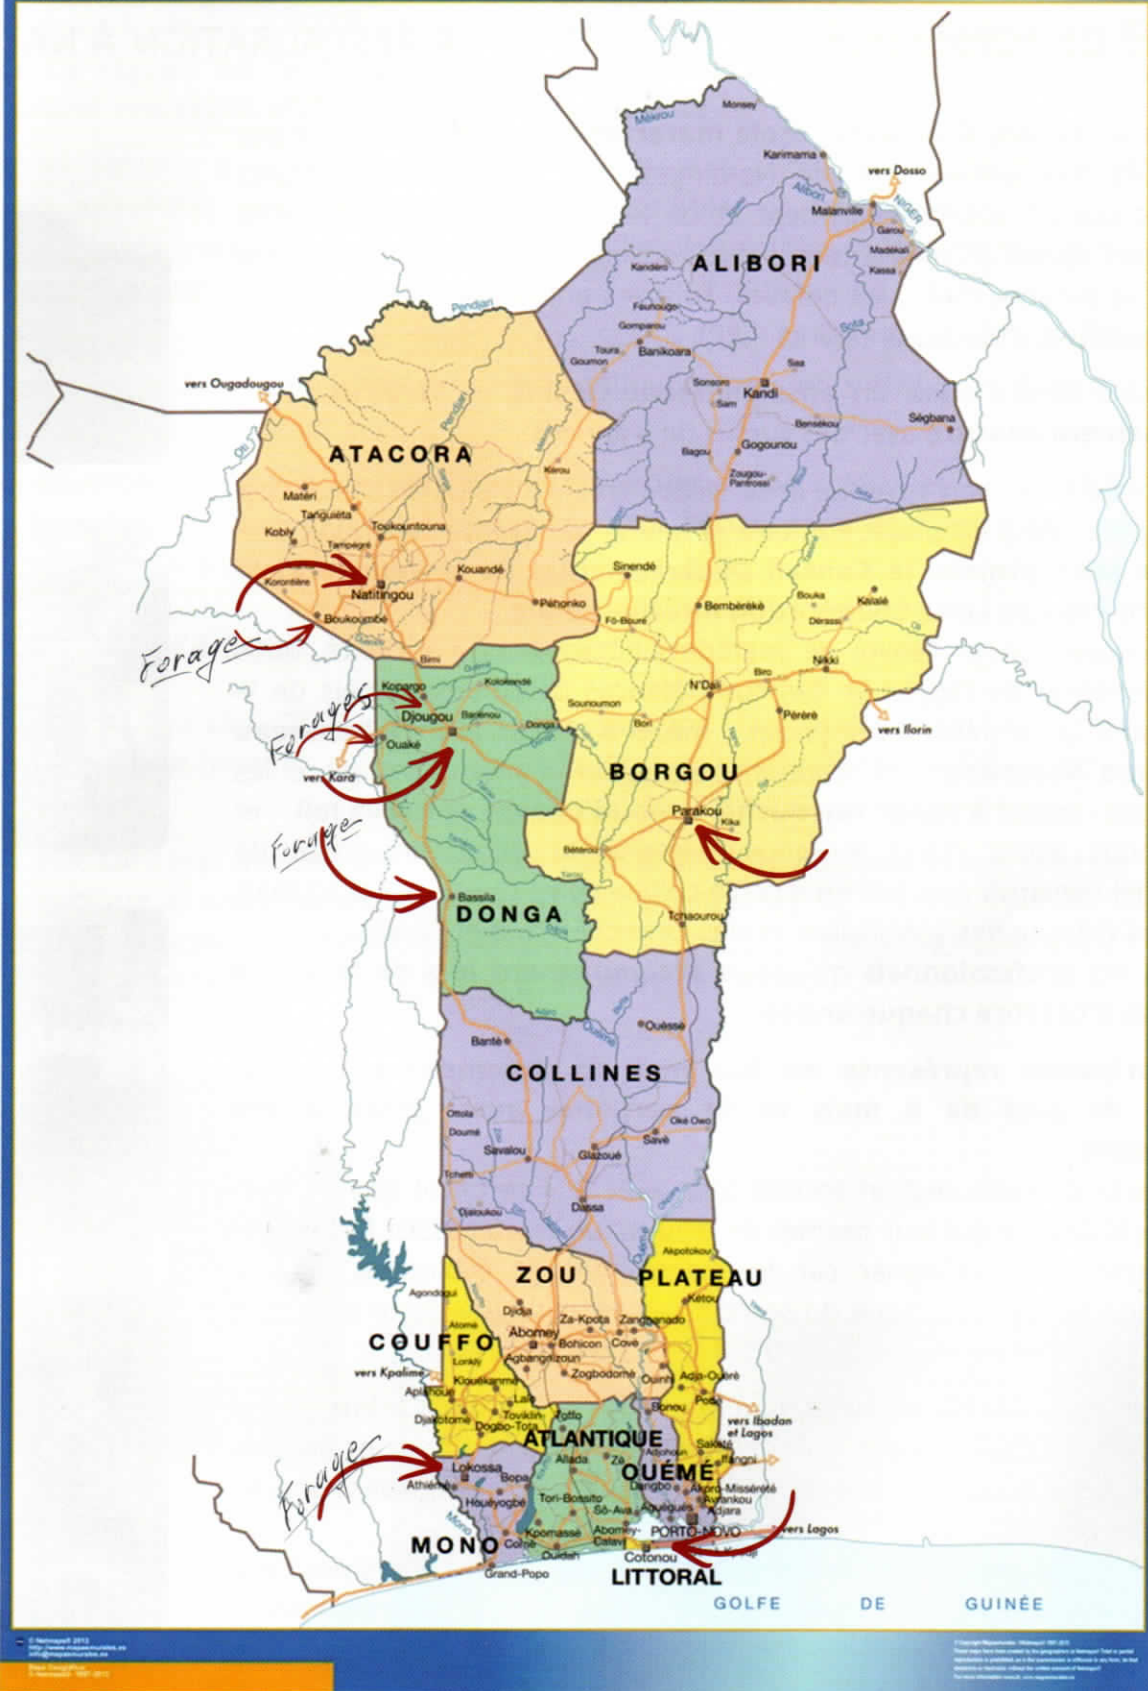

RAPPORT ANNUEL

2025 - 2026

(suite)

TAM TAM

FRANCE
BENIN
VENDEE

BENIN

MAPA ÚTIL
MURAL

BENIN

MAPA ÚTIL
MURAL

LE TOURNOI DE SOLIDARITÉ FOOT

Le tournoi de football inter-quartier de Natitingou se poursuit et nous distribuons la dotation en maillots, ballons et équipements divers des équipes de football et de basket un peu partout au Bénin, grâce aux dotations récupérées auprès des clubs par le District de Football de Vendée et le Comité de Vendée de Basketball que nous remercions pour leur fidélité et générosité.

L'ÉCOLE PRIMAIRE OROURBONNA NATITINGOU

C'est une école primaire où nous avons assisté à un match de football inter-quartier avec des jeunes de l'antenne jeunesse d'Aizenay en 2019.

Cette année, l'école primaire a bénéficié d'une aide, rare au Bénin à ce niveau, de France Bénin Vendée.